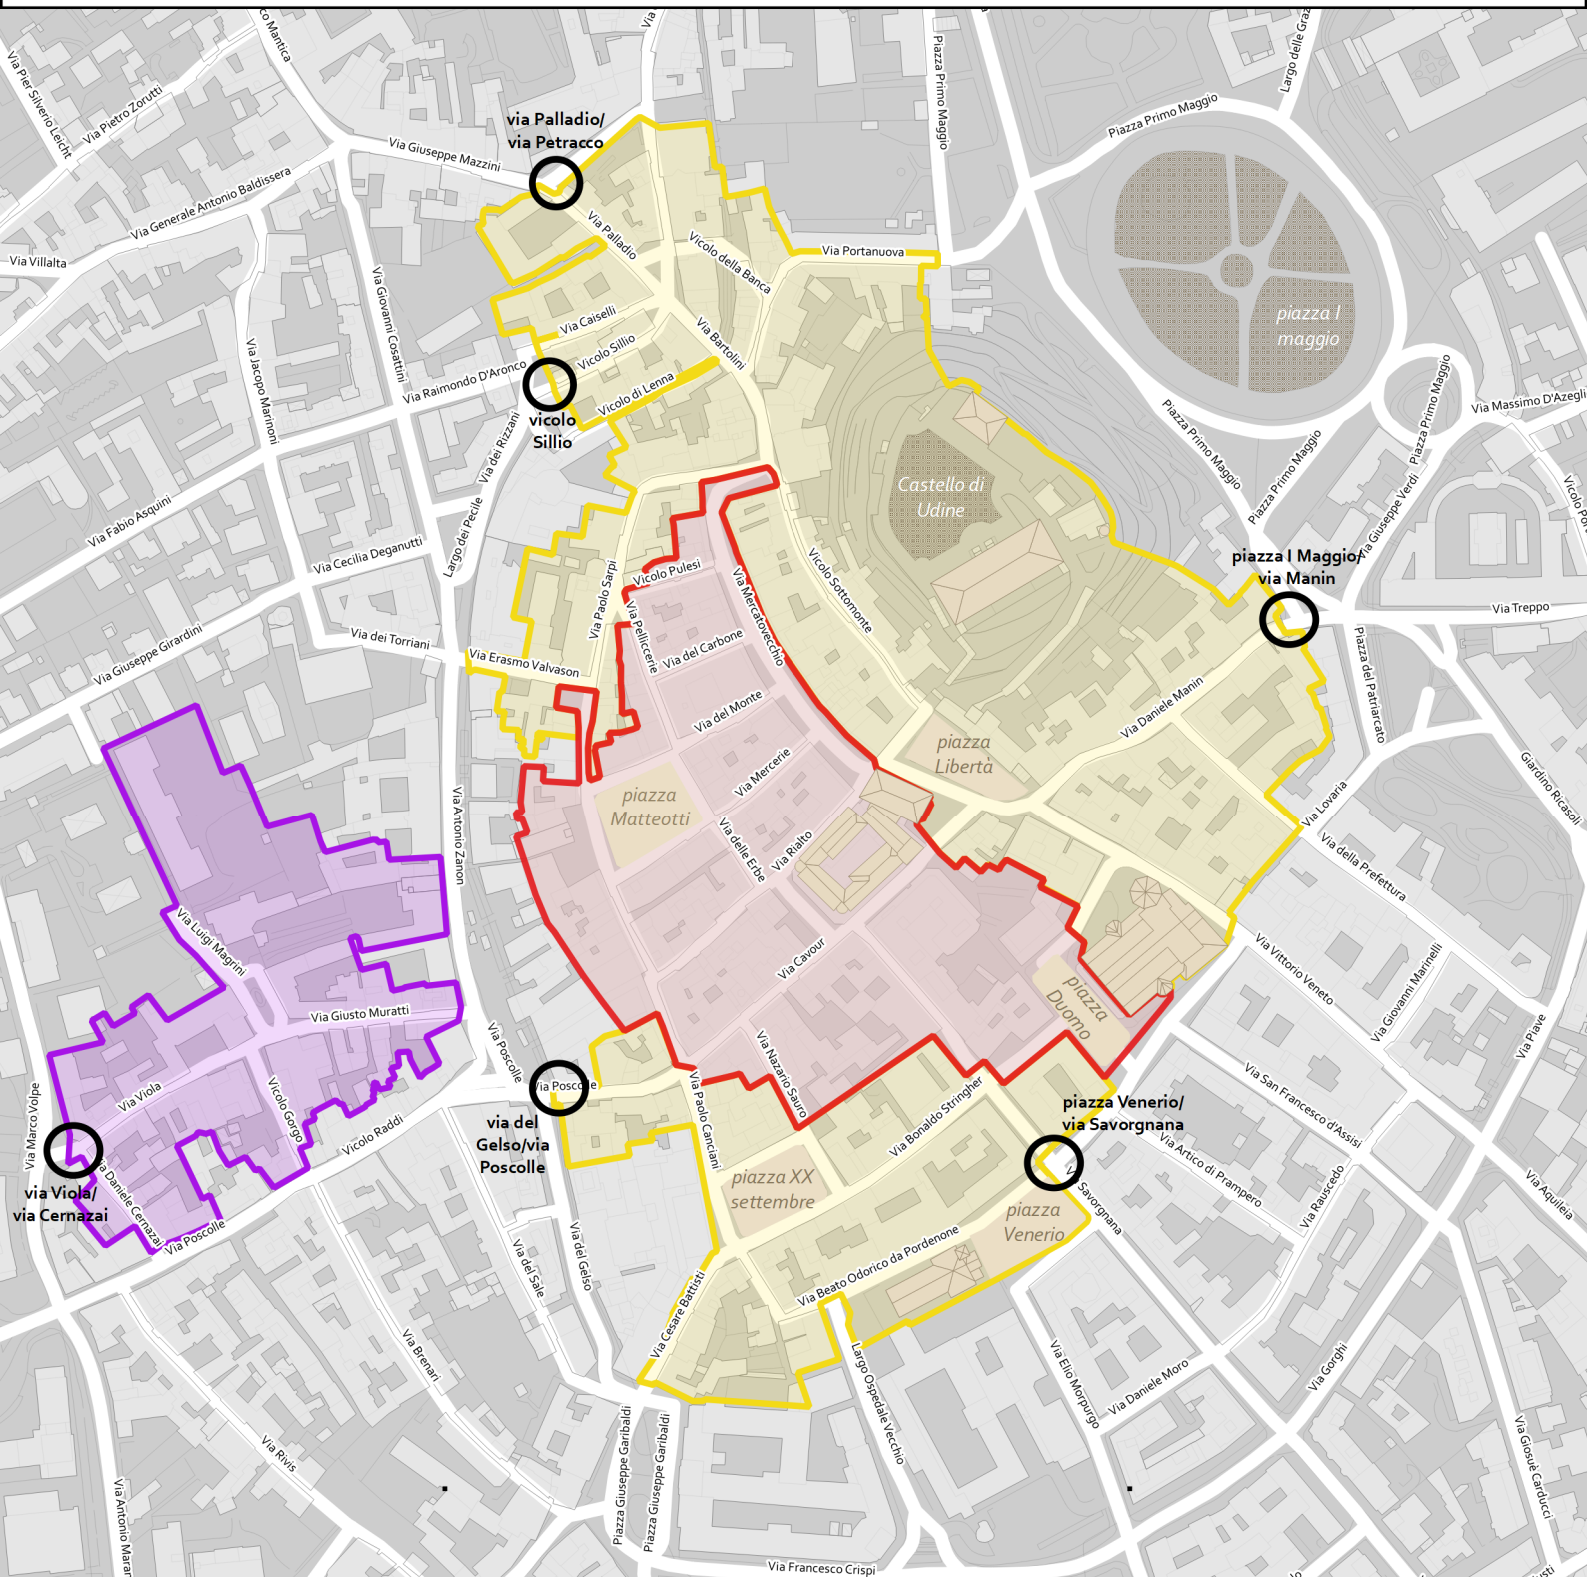

COMUNE
DI UDINE

DAL 2 APRILE ATTIVAZIONE DELLA NUOVA ZTL E AREA PEDONALE

 VARCHI ZTL

 ZONA A TRAFFICO LIMITATO - CENTRO

 AREA PEDONALE

 ZONA A TRAFFICO LIMITATO - VIOLA

Per maggiori informazioni:

www.comune.udine.it